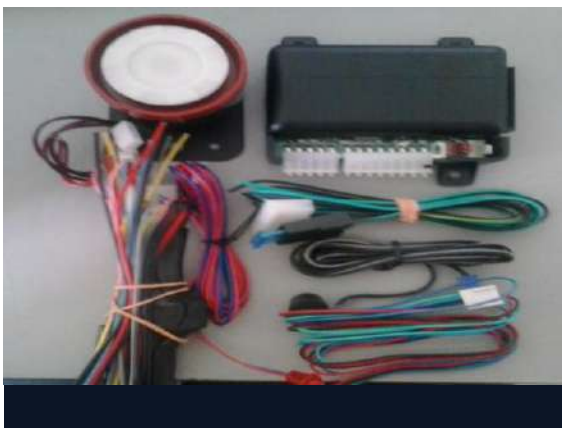

SUBWOOFER

PN CAPA1980

Mais potência para o som do veículo, preservando a qualidade do som.