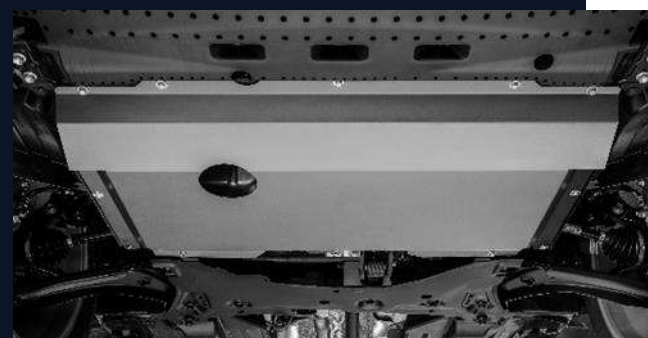

PROTETOR DE CÂRTER

PN 00101-BPA00-000

Feito com material resistente, protege o cárter do motor
dos impactos causados por pedras, buracos, lombadas e
objetos que possam surgir, desempenhando um papel
fundamental na preservação do veículo.