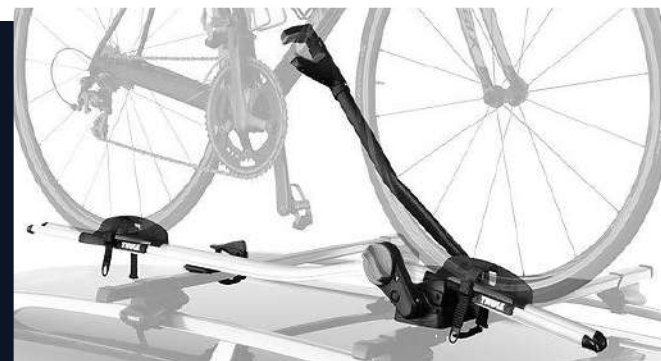

## SUORTE PARA BIKE COM VENTOSA

PN CAPA1856

Não é necessário rack de teto.  
Versatilidade de fixação na tampa traseira, no vidro ou no teto do veículo, fácil instalação e desinstalação, evita risos na pintura ou amasso no teto do veículo.

## ANTIFURTO DA RODA

PN 90049-BPA00-000

Maior segurança para o veículo, dificultando a ação de vândalos na tentativa de furto da roda através do dispositivo mecânico, desenvolvido para substituir um parafuso de cada roda, complementando o sistema original de fixação e mantendo todas as características originais do veículo.

## SUPORTE PARA MONTAGEM DE BICICLETA

PN CAPA2005

Montagem segura e protegida contra quedas, mantém as rodas estáveis e firmemente fixadas. Sua fixação é rápida e fácil, livre de ferramentas para a instalação do suporte.